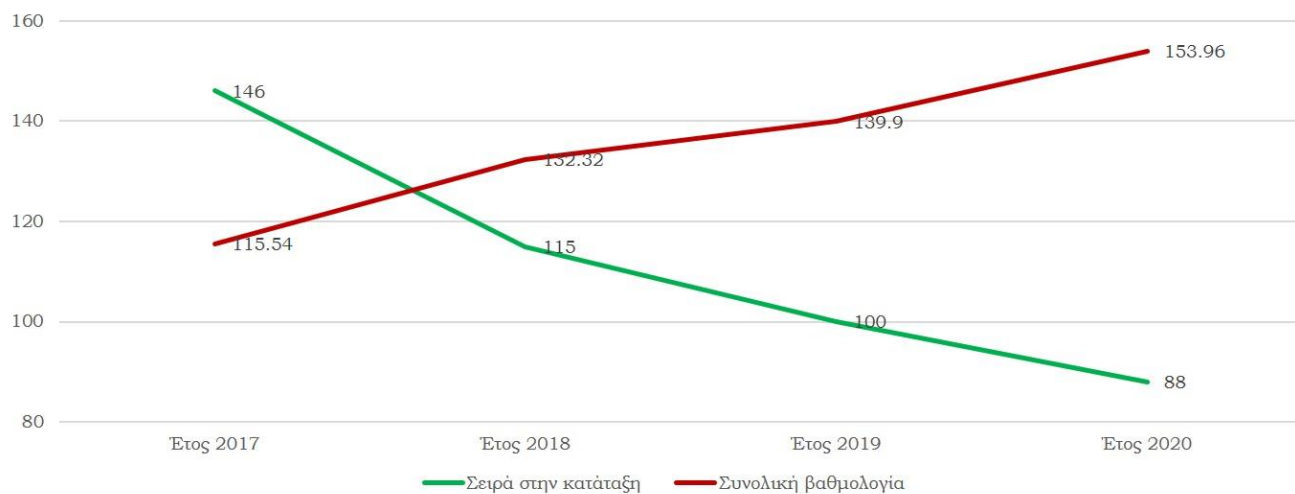

**ΚΑΤΑΤΑΞΗ ΤΟΥ ΤΜΗΜΑΤΟΣ ΚΤΗΝΙΑΤΡΙΚΗΣ ΠΑΝΕΠΙΣΤΗΜΙΟΥ ΘΕΣΣΑΛΙΑΣ  
ΜΕΤΑΞΥ ΤΩΝ ΚΤΗΝΙΑΤΡΙΚΩΝ ΕΚΠΑΙΔΕΥΤΙΚΩΝ ΙΔΡΥΜΑΤΩΝ ΤΟΥ ΚΟΣΜΟΥ  
ΜΕ ΒΑΣΗ ΤΟ ΔΙΕΘΝΕΣ ΣΥΣΤΗΜΑ ACADEMIC RANKING OF WORLD'S UNIVERSITIES**

**ΚΑΤΑΤΑΞΗ ΤΩΝ ΤΜΗΜΑΤΩΝ ΚΤΗΝΙΑΤΡΙΚΗΣ ΣΤΗΝ ΕΛΛΑΔΑ  
ΜΕΤΑΞΥ ΤΩΝ ΚΤΗΝΙΑΤΡΙΚΩΝ ΕΚΠΑΙΔΕΥΤΙΚΩΝ ΙΔΡΥΜΑΤΩΝ ΤΟΥ ΚΟΣΜΟΥ  
ΜΕ ΒΑΣΗ ΤΟ ΔΙΕΘΝΕΣ ΣΥΣΤΗΜΑ ACADEMIC RANKING OF WORLD'S UNIVERSITIES**

Έτος	Πανεπιστήμιο	Σειρά κατάταξης	Συνολική βαθμολογία
2017	Αριστοτέλειο Παν. Θεσσαλονίκης	97	138,24
	Παν. Θεσσαλίας	146	115,54
2018	Αριστοτέλειο Παν. Θεσσαλονίκης	101	137,94
	Παν. Θεσσαλίας	115	132,32
2019	Αριστοτέλειο Παν. Θεσσαλονίκης	102	139,30
	Παν. Θεσσαλίας	100	139,90
2020	Αριστοτέλειο Παν. Θεσσαλονίκης	93	147,14
	Παν. Θεσσαλίας	88	153,96